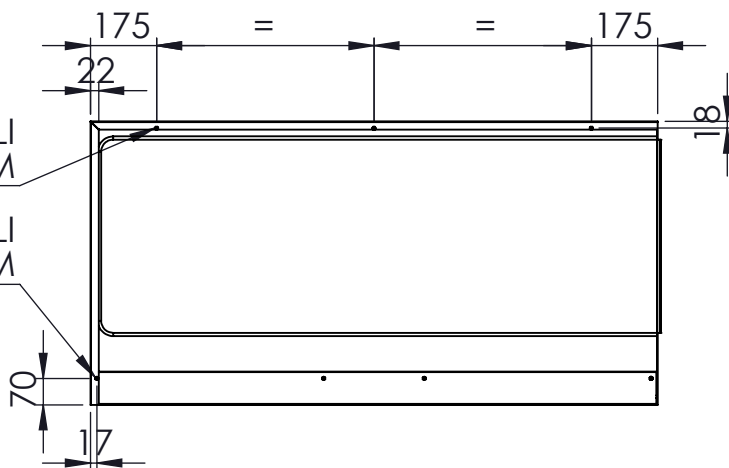

DETTAGLIO
SCALA 1 : 2

DETTAGLIO
SCALA 1 : 10

FORI ESAGONALI
M5 DIAM. 7,2MM

FORI ESAGONALI
M5 DIAM. 7,2MM

DISEGNATO	
DATA	18/01/2024
PESO	15014.03

CODICE: **MT00**

SCAMINOX
INNOVATION QUALITY

CONFIGURAZIONE: **L:1500 P:750**

SCALA: 1:20

A4

FOGLIO 1 DI 1