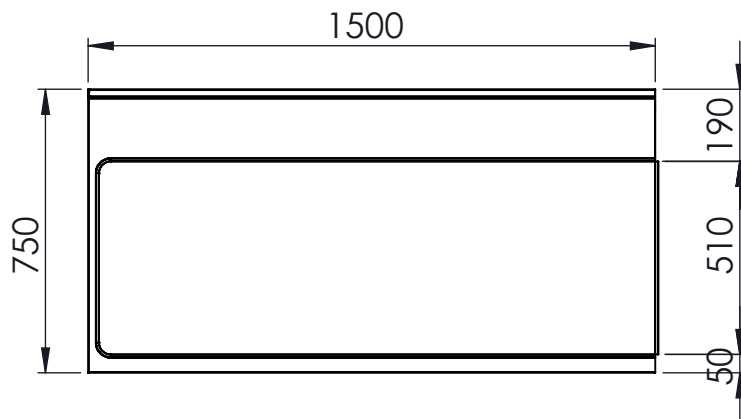

DETTAGLIO
SCALA 1 : 2

DETTAGLIO
SCALA 1 : 10

FORI ESAGONALI
M5 DIAM. 7,2MM

FORI ESAGONALI
M5 DIAM. 7,2MM

DISEGNATO	
DATA	18/01/2024
PESO	15014.03

CODICE: **MT00**

SCAMINOX
INNOVATION QUALITY

CONFIGURAZIONE: **L:1500 P:750**

SCALA: 1:20

A4

FOGLIO 1 DI 1